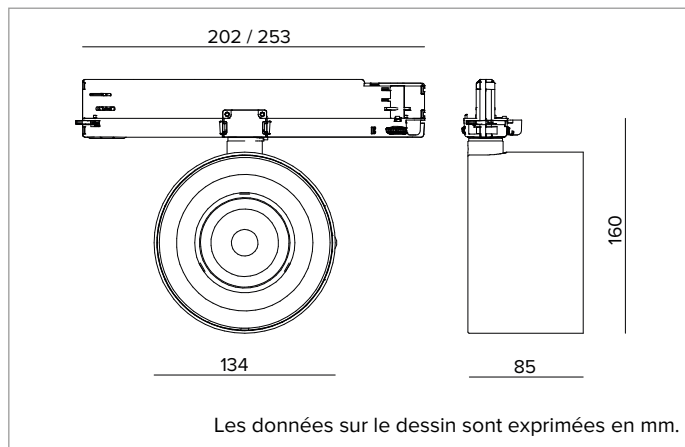

T039MFL940DAPW | ZENO 130

Projecteur professionnel LED orientable

	4000K	H(m)	D(m)	E _{max} (lx)
	Ra90		26°	
	Fixture Power	29W	1	0.46
	Source Flux	3243lm	2	0.92
	Fixture Flux	2596lm	3	1.39
	Efficacy	88lm/W	4	1.85
TS1914	I _{max} =3667cd/klm	I _{max}	11892cd	5
			2.31	476

Flux appareil : 2596lm

Efficacité lumineuse : 88lm/W

Sécurité photobiologique : Conforme au groupe RG1 (Risque faible)

CARACTÉRISTIQUES MÉCANIQUES

Corps optique réalisé en aluminium moulé sous pression et peint. Corps optique inclinable à -90° et orientable à 355° avec possibilité de blocage de l'orientation.